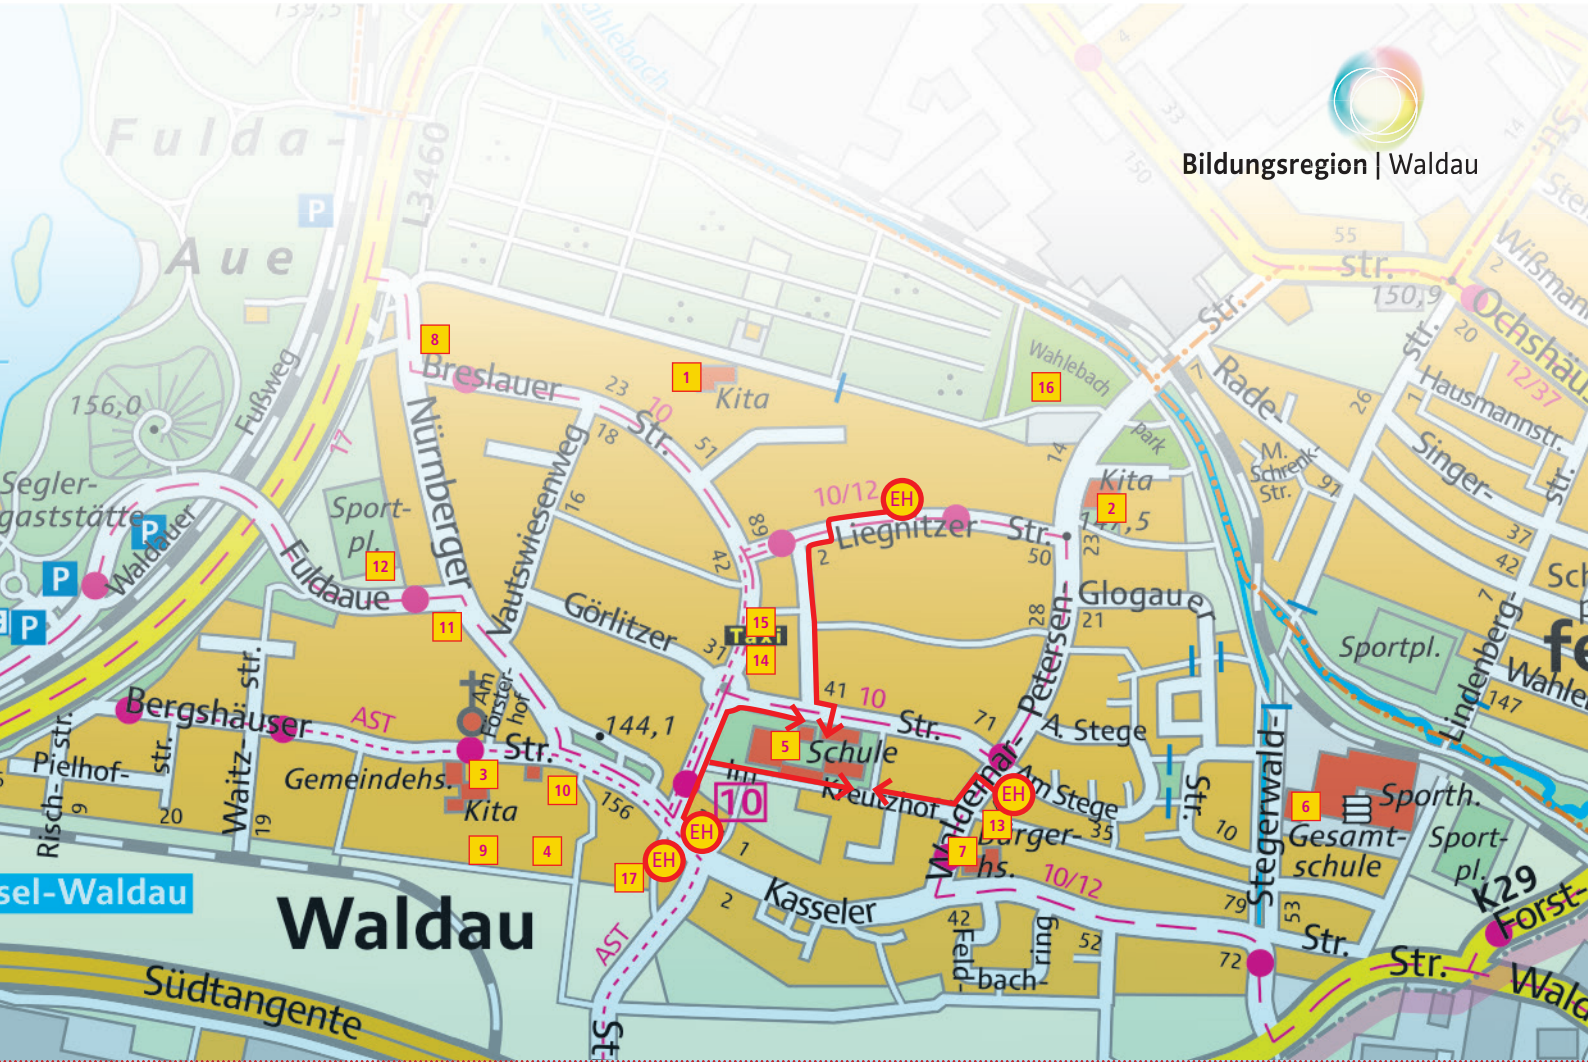

# Bildung, Gesundheit und Freizeit in Waldau

Kassel documenta Stadt

Kartengrundlage: Amt für Vermessung und Geoinformation

## Elterngaststätten und Schulweg

Angebote für:

- Kleinkinder, ■ Kinder, ■ Jugendliche
- Erwachsene, ■ Frauen

Orte: